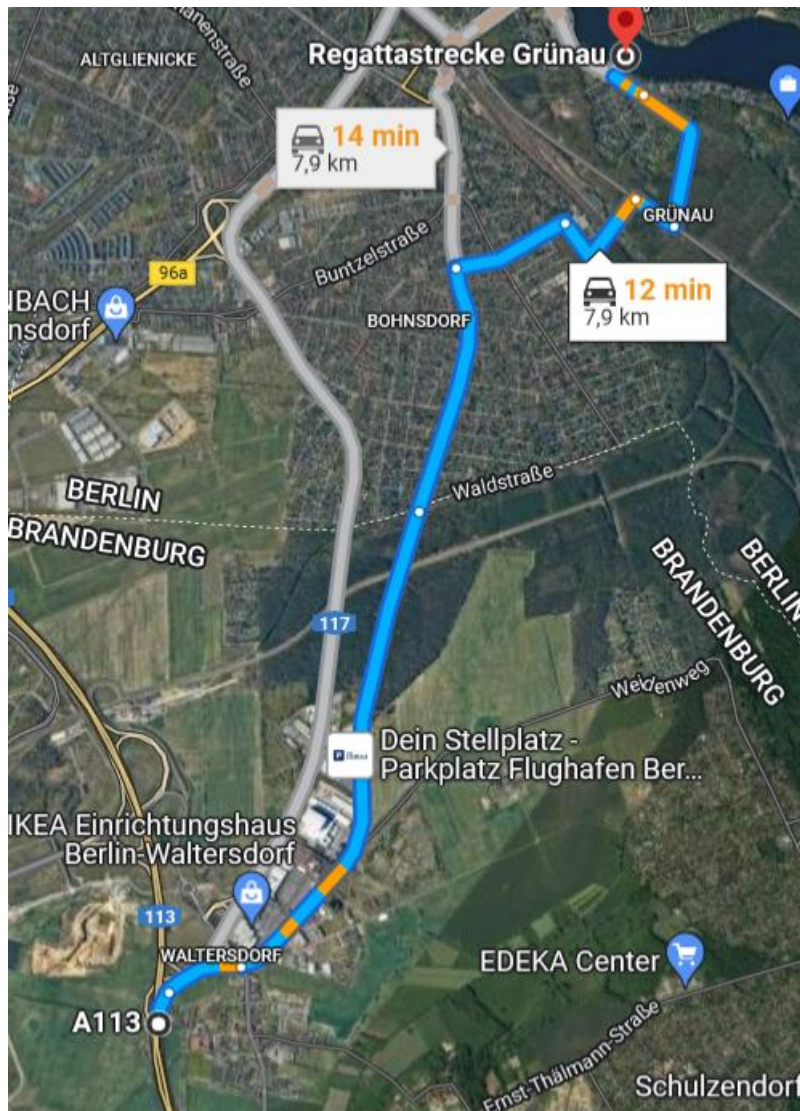

Anreiseübersicht

Route von A113 nach Regattastrecke Grünau

<https://goo.gl/maps/TfbXhQyeC7XBA1Y68>

in Google Maps anzeigen.

Anschrift:

Regattastraße 191, 12527 Berlin

(Unbedingt über die Rabindranath-Tagore-Straße anreisen!)

SCAN ME